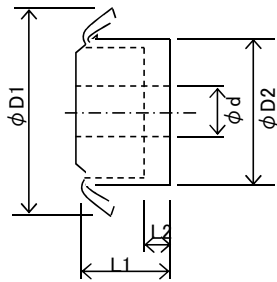

・フラットCOM

(Flat-type)

略号/SYMBOL

- ・CBN(カーボン) : Carbon commutator
- ・H(フック式) : Hook type
- ・S(スリット式) : Slit type (stuffing)
- ・AG : Ag surface
- ・Ag : Ag contained copper bar

COM寸法表

No.1

●フラットCOM Flat Commutator

T	D1	D2	L1	L2	d	備考
7	15	15	4.5	1.5	3	S
8	21	16.3	7	1	4	H-CBN
	25	20	8.7	2.5	3.5	H-AG
	25.1	20	9	3	3,4,5	H-Ag
	25.5	20.5	10.6	2.5	3,4,5	H-CBN
13	21.5	21.5	10	1	6	S
17	21.5	21.5	10	1	6	S
21	59	48	18	1.6	14.8	H
	42.5	40	13	1.2	15	H
	50	47	14	1.2	16	H
	60	58	13	1.4	22	H